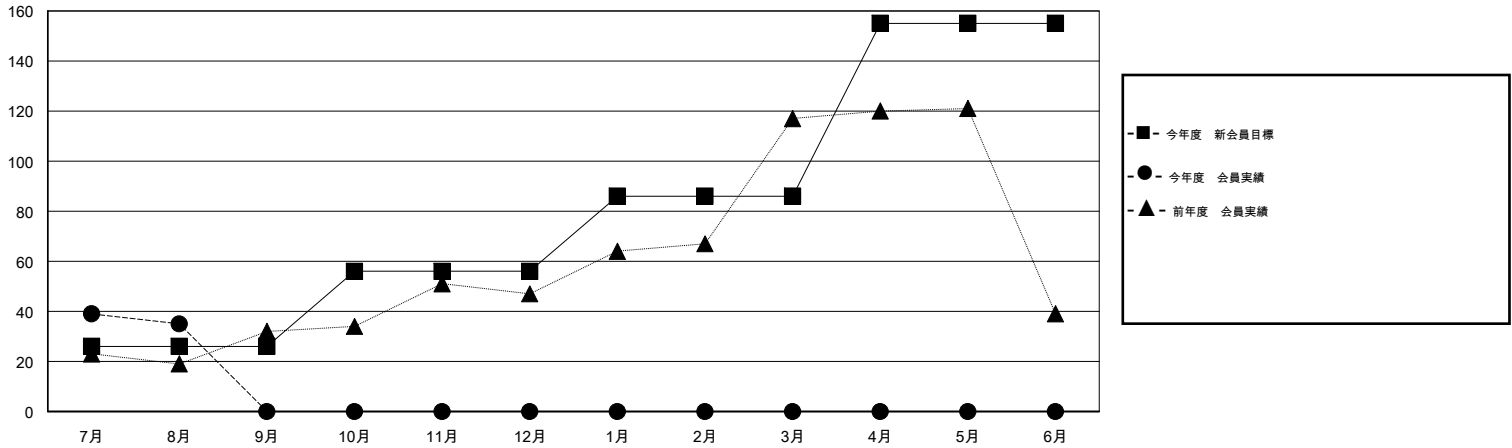

MONTHLY MEMBERSHIP PROGRESS REPORT

District 332 A

Results as of: 8/31/2016

GMT: Masayuki Kaneko

地域 JAPAN

GMT会則地域 5-Jap

クラブ				
結果 : 2016-2017				
四半期	新クラブ目標	新クラブ	解散クラブ	純増 / 減
7月/8月/9月	0	0	0	0
10月/11月/12月	0	0	0	0
1月/2月/3月	0	0	0	0
4月/5月/6月	2	0	0	0

名				
結果 : 2016-2017				
四半期	新会員目標	チャーターメン バー / 新会員	退会者	純増 / 減
7月/8月/9月	26	54	19	35
10月/11月/12月	30	0	0	0
1月/2月/3月	30	0	0	0
4月/5月/6月	69	0	0	0

新クラブ目標及び実績累計

会員目標及び実績累計

解散クラブ: 0	32 CLUBS OF 64 一名以上の新会員を登録	男女別
退会者		男性 1,682 (77.87%) 女性 478 (22.13%)
物故会員 2	健康診断データはこちら	家族会員 712
クラブ解散 0		世帯主 331
その他 17		世帯主以外 381
合計 19		